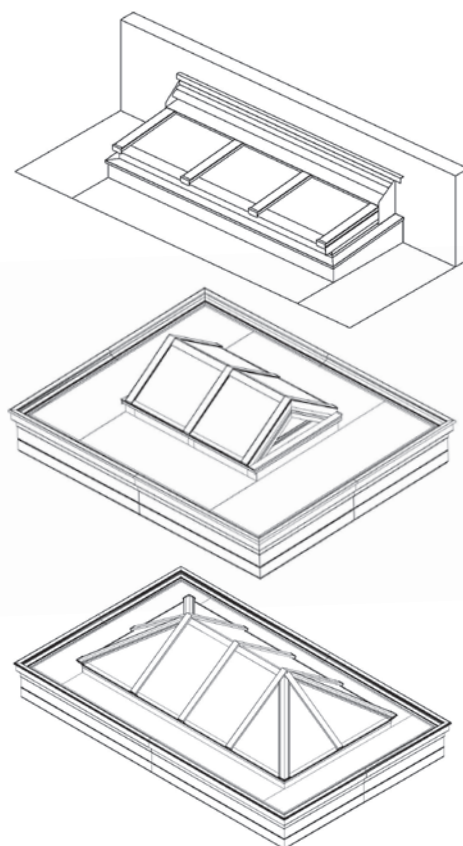

Le système Sky Home offre des possibilités et des ajustements illimités et s'adapte parfaitement au style de votre maison. Sky Home propose également une solution esthétique et professionnelle de rive de toiture, deux variantes sont possibles, avec une hauteur réglable à votre situation.

CLASSIQUE

MODERNE

Des points lumineux discrets peuvent être intégrés dans les profils pour créer une ambiance agréable après la tombée du jour.

Les profils de poutres s'adaptent à l'installation de vitrages simples, doubles ou des plaques de toitures dans différentes épaisseurs. Un ancrage invisible sera placé dans le cas où un tirant serait nécessaire.