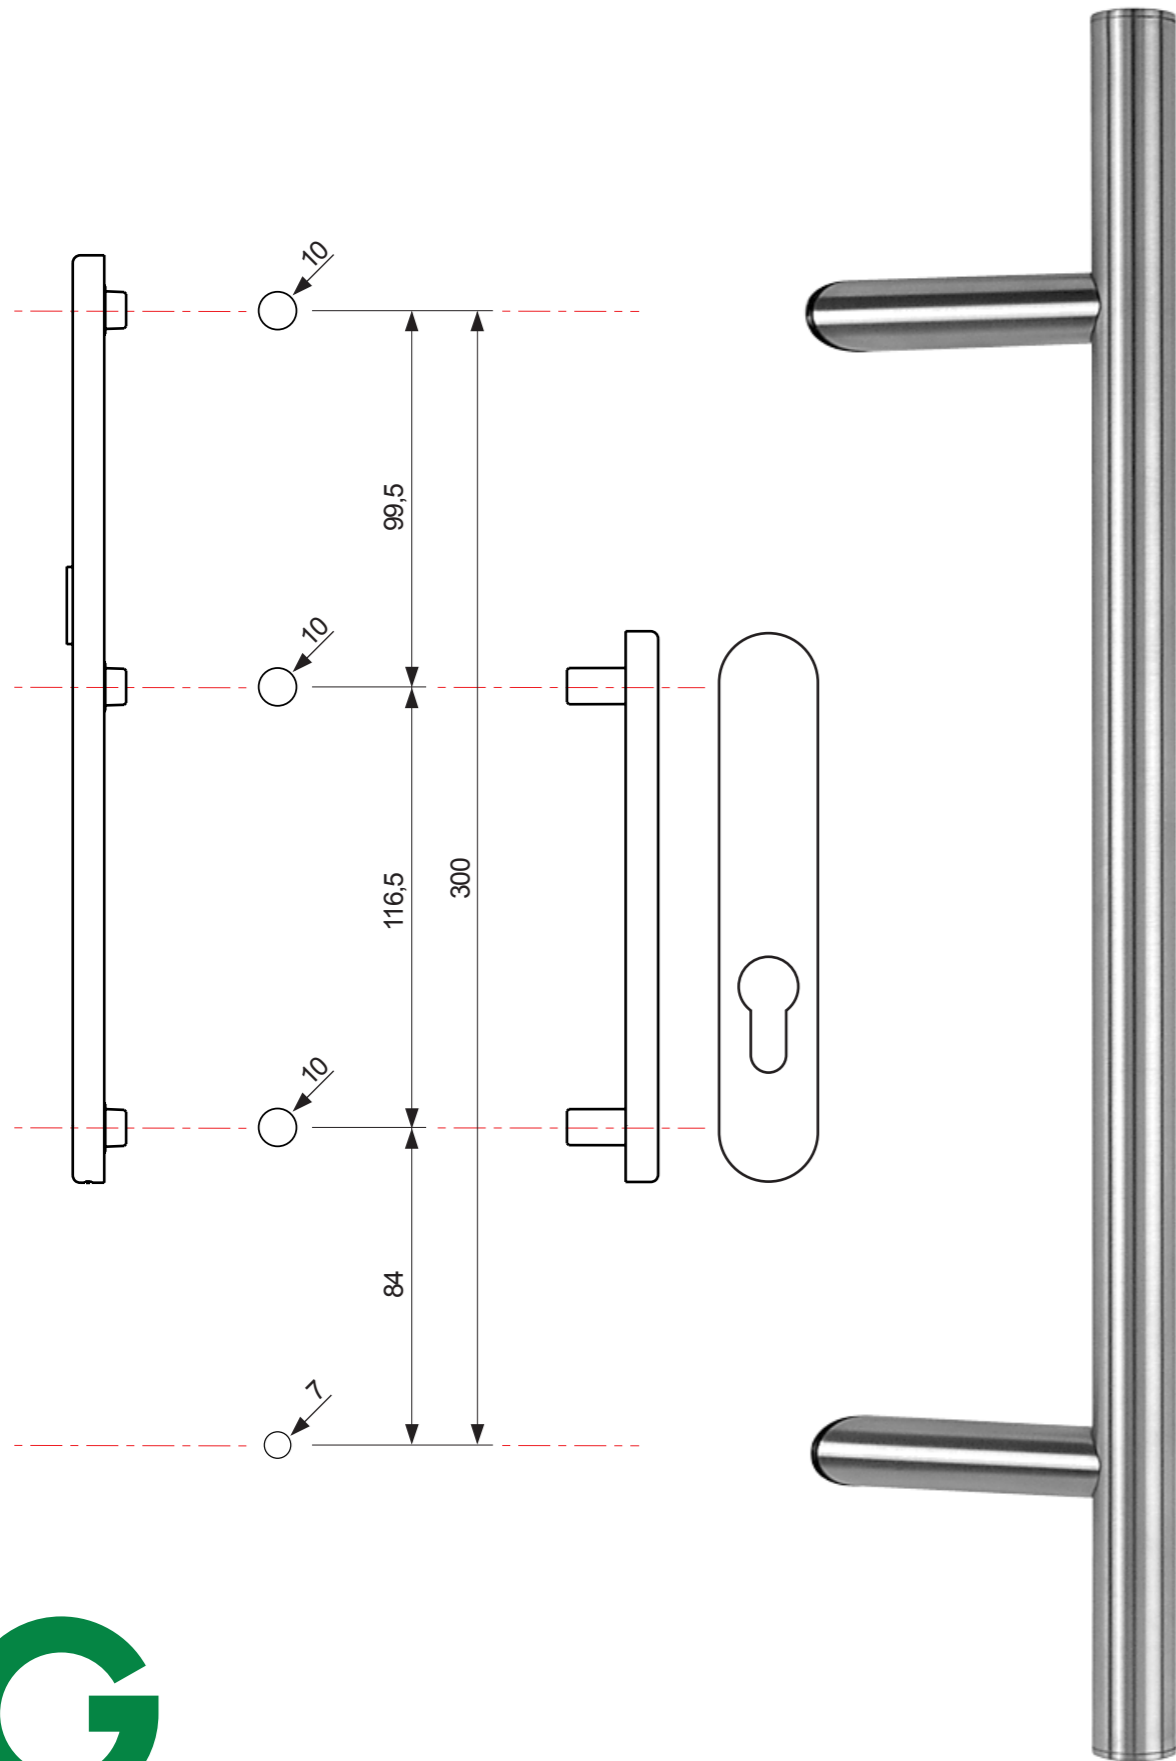

# Trifix

Set de fixations B - PVC/ALU 101984 (45°)  
Plan de forage

# Trifix

Set de fixations A - PVC/ALU 101982 (90°)  
Plan de forage